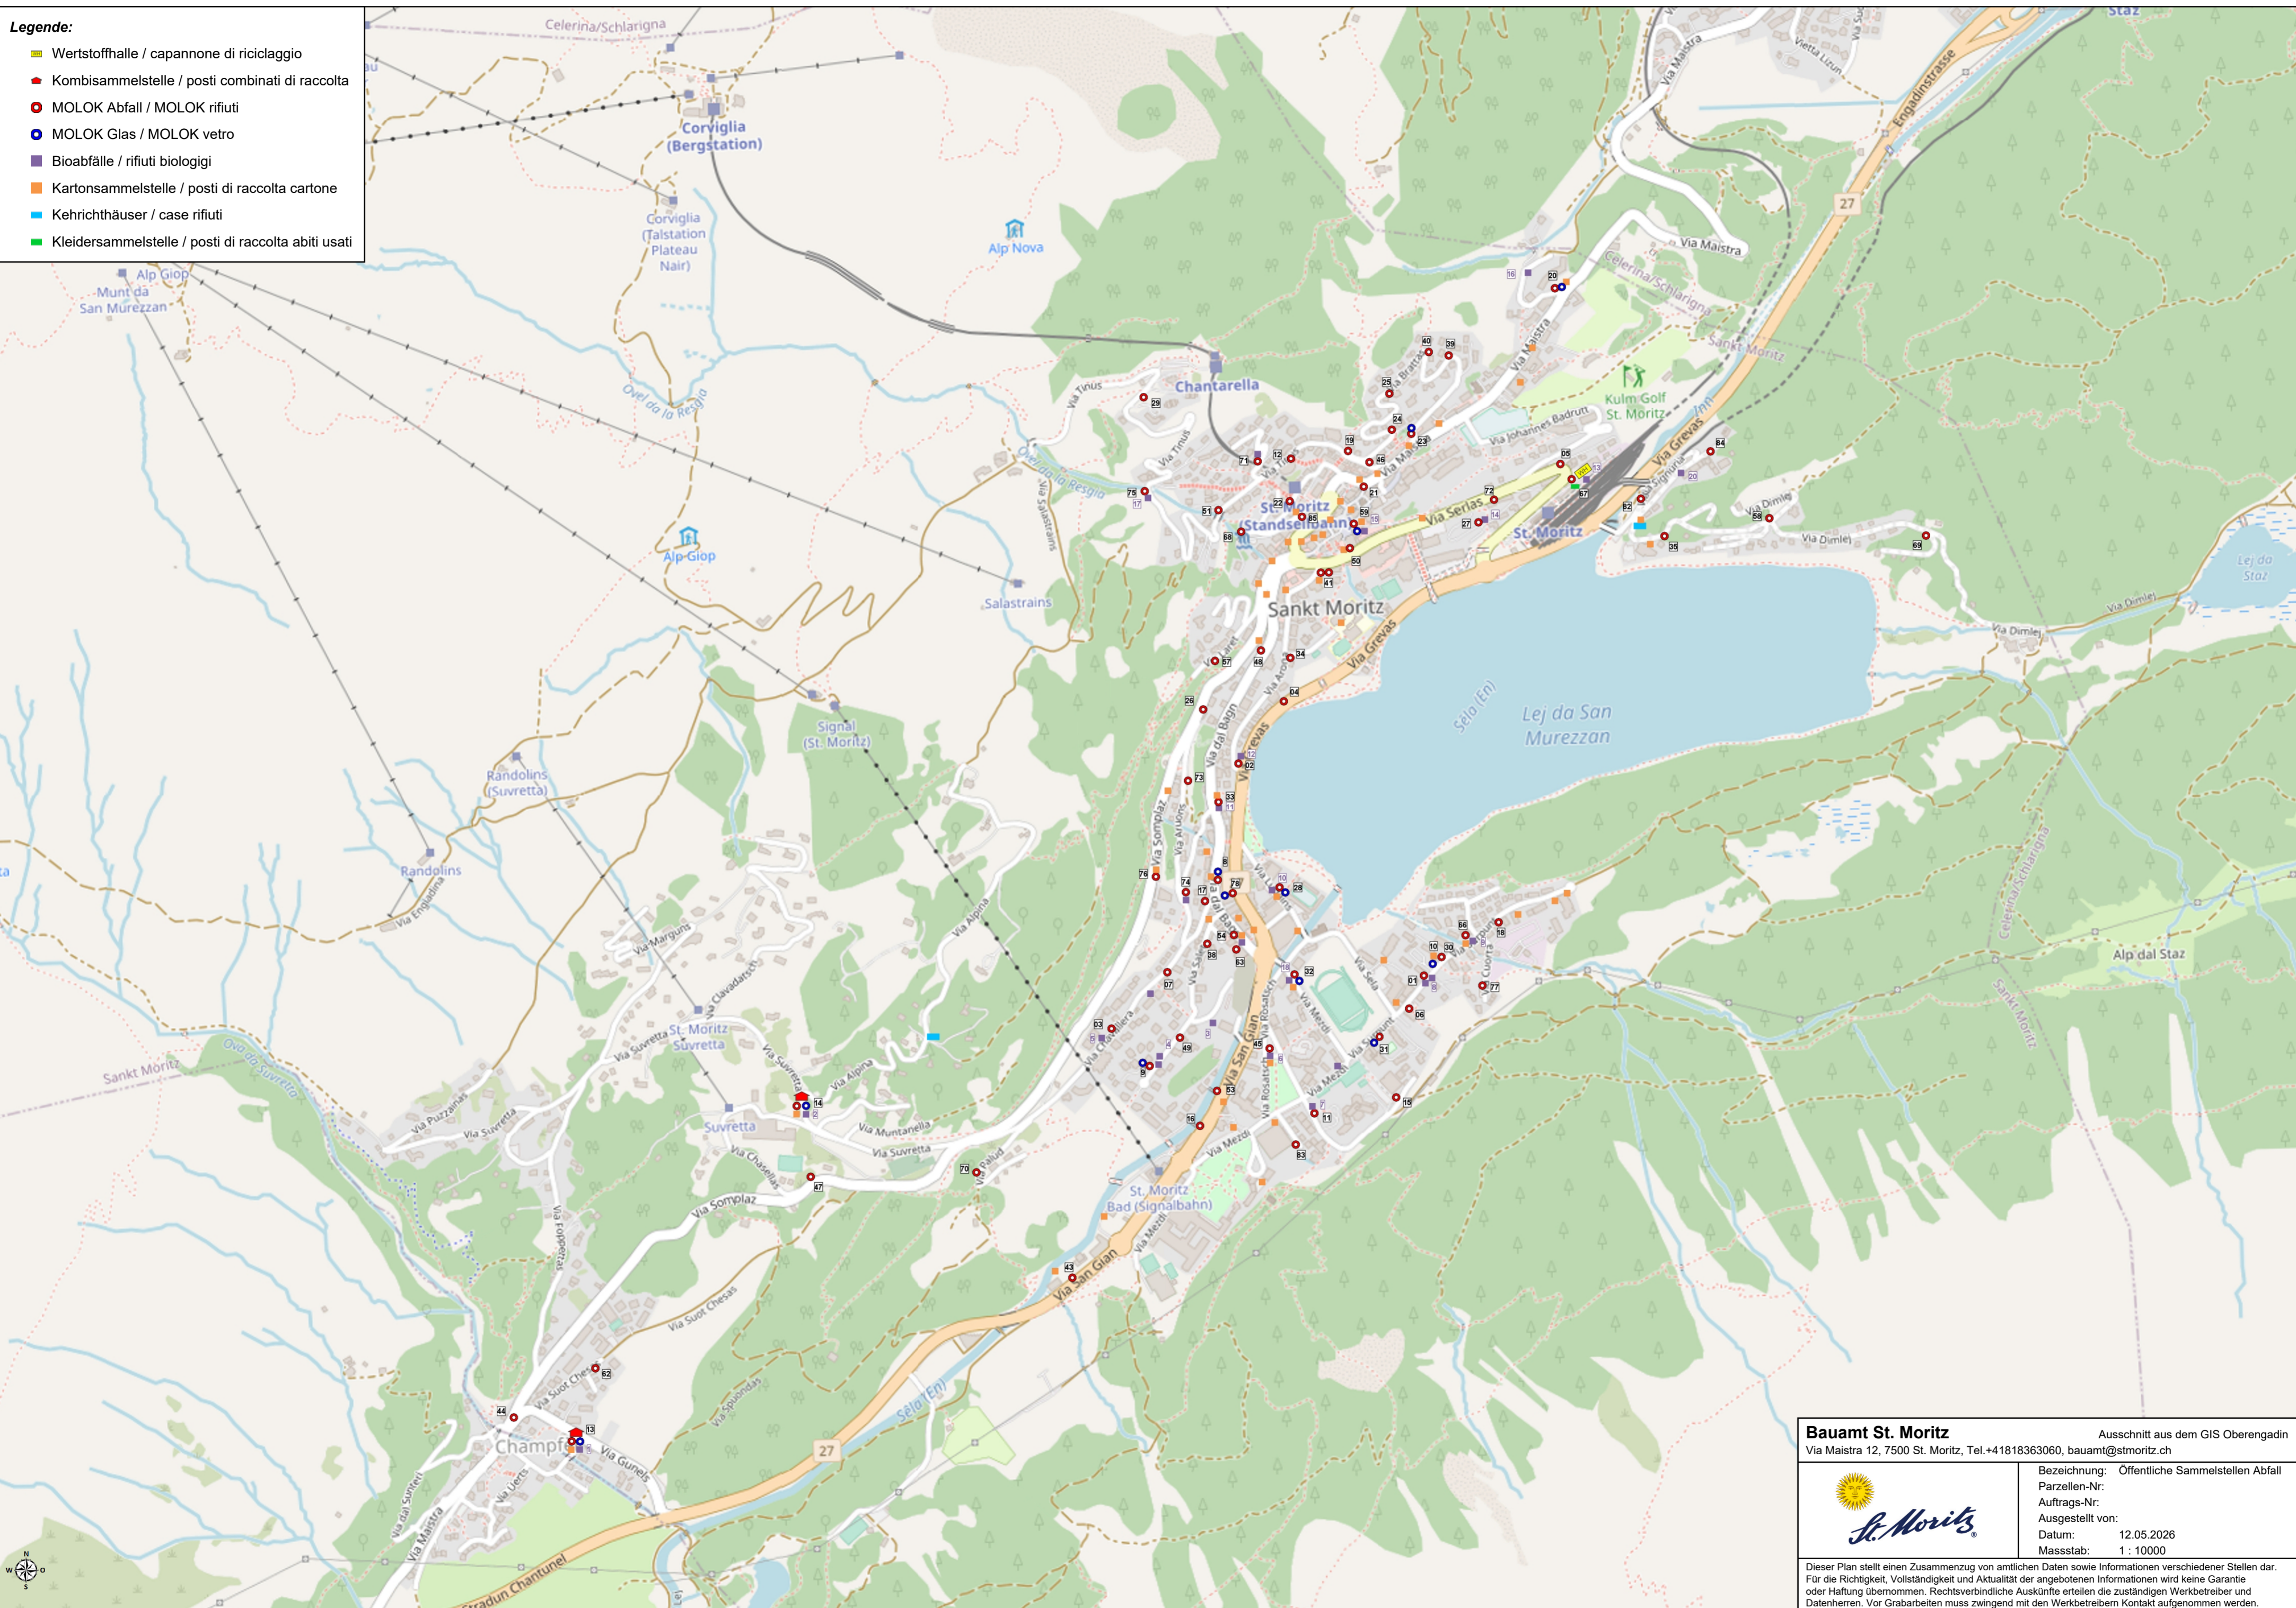

- Legende:**
- Wertstoffhalle / capannone di riciclaggio
 - Kombisammelstelle / posti combinati di raccolta
 - MOLOK Abfall / MOLOK rifiuti
 - MOLOK Glas / MOLOK vetro
 - Bioabfälle / rifiuti biologici
 - Kartonsammelstelle / posti di raccolta cartone
 - Kehrichthäuser / case rifiuti
 - Kleidersammelstelle / posti di raccolta abiti usati

Bauamt St. Moritz Ausschnitt aus dem GIS Oberengadin Via Maistra 12, 7500 St. Moritz, Tel. +41818363060, bauamt@stmoritz.ch	
	Bezeichnung: Öffentliche Sammelstellen Abfall Parzellen-Nr: Auftrags-Nr: Ausgestellt von: Datum: 12.05.2026 Masstab: 1 : 10000
Dieser Plan stellt einen Zusammenschluss von amtlichen Daten sowie Informationen verschiedener Stellen dar. Für die Richtigkeit, Vollständigkeit und Aktualität der angebotenen Informationen wird keine Garantie oder Haftung übernommen. Rechtsverbindliche Auskünfte erteilen die zuständigen Werkbetreiber und Datenherren. Vor Grabarbeiten muss zwingend mit den Werkbetreibern Kontakt aufgenommen werden.	